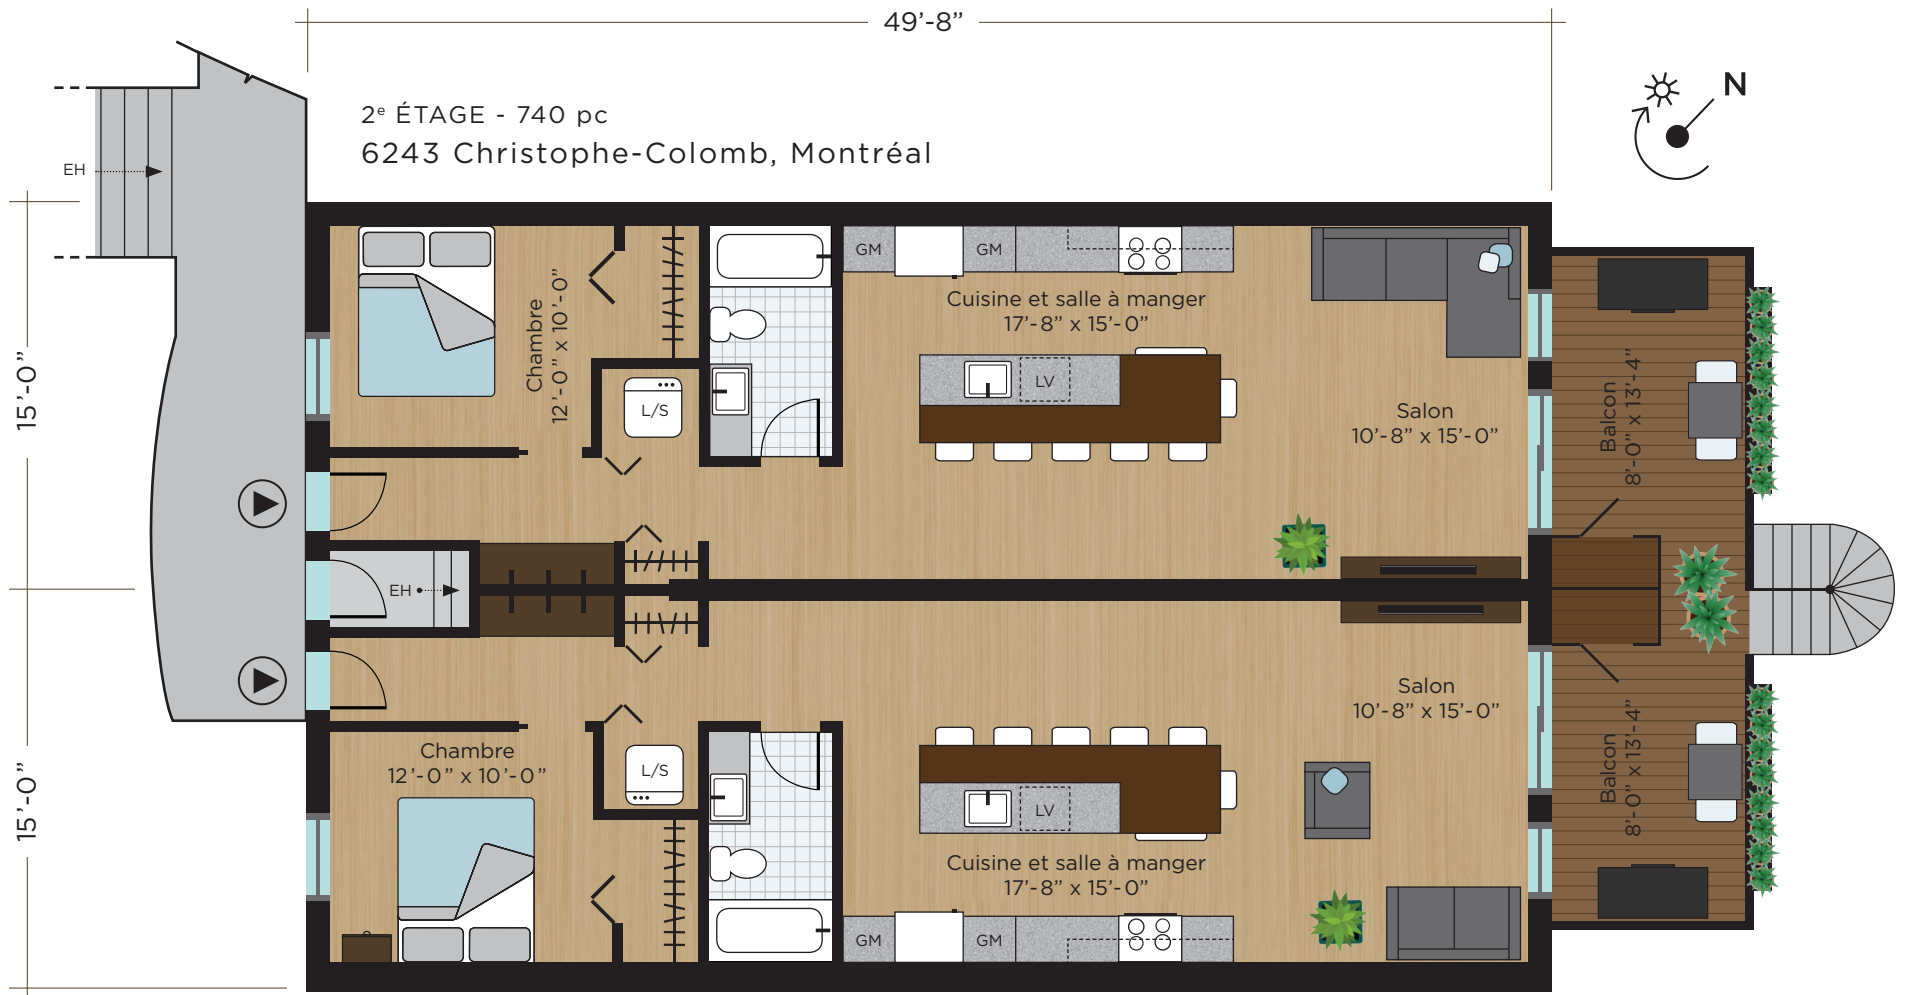

Échelle

2<sup>e</sup> ÉTAGE - 740 pc  
6243 Christophe-Colomb, Montréal

2<sup>e</sup> ÉTAGE - 760 pc  
6237 Christophe-Colomb, Montréal

**DOREM  
LEANOR**

514.621.8991 // [doremleanor.com](http://doremleanor.com)

Ces plans et mesures sont à titre indicatifs seulement. Pour plus de précision, voir les plans d'architecture complets. Les dimensions sont prises à partir de la face extérieure des murs, et à partir du centre des cloisons sèches. La construction peut différer légèrement des plans.