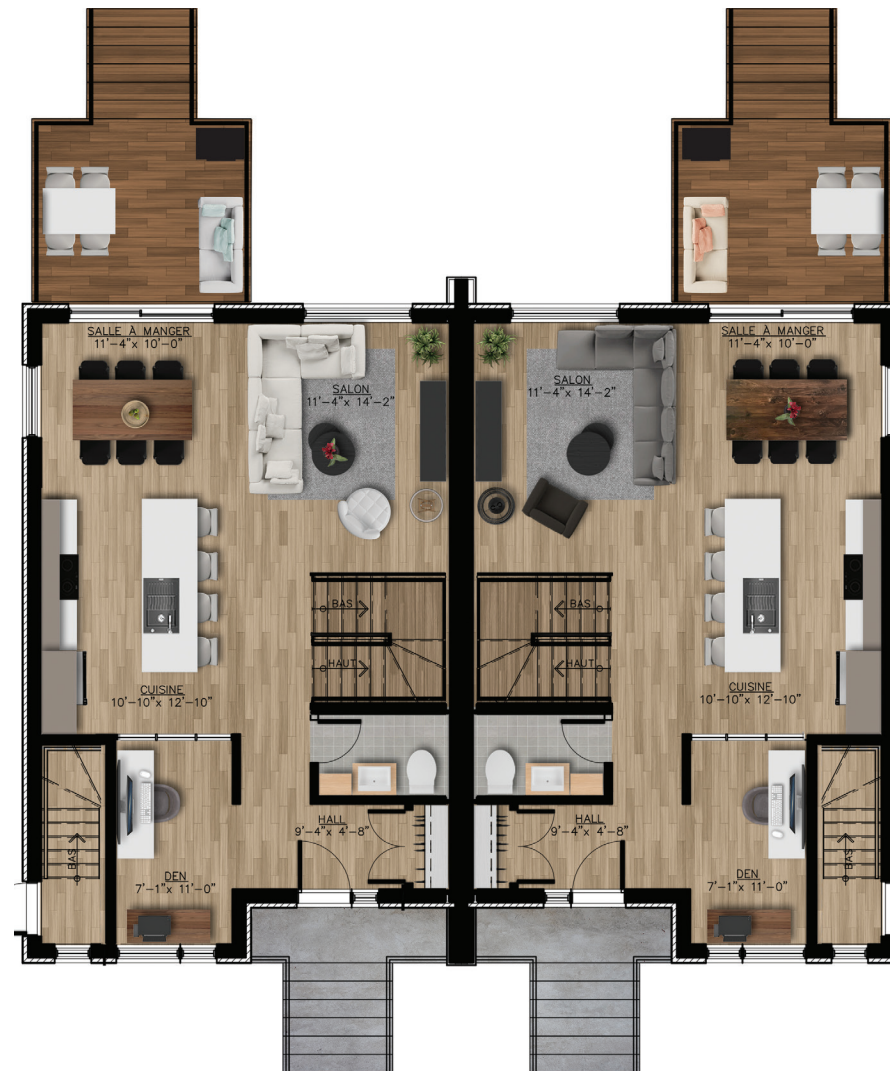

PLANS DE VENTE

AVEC BACHELOR

SUPERFICIE

MAISON: 1650 p² + 150 p² au sous-sol

BACHELOR: 675 p²

ÉTAGE

REZ-DE-CHAUSSÉE

SOUS-SOL